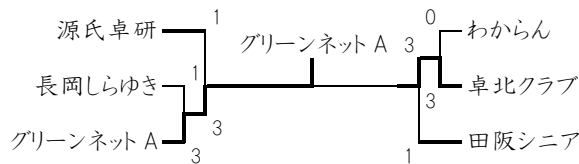

3位トーナメント

日本卓球ルールに準じ11本5ゲームマッチ、3ゲーム先取勝。ただし、タイムアウト制は採用しない。

4チームリーグ 1-4 ② 2-3 ① 1-3 ④ 2-4 ③ 1-2 ③or④ 3-4 ①or②

5チームリーグ 1-5 ② 2-4 ① 3-5 ④ 1-4 ③ 2-3 ⑤ 4-5 ③ 1-3 ② 2-5 ④ 3-4 ① 1-2 ⑤

6チームリーグ 1-6 ③ 2-5 ④ 3-4 ② 1-5 ⑥ 2-4 ① 3-6 ⑤ 1-4 ② 5-6 ④

2-6 ④ 3-5 ① 4-6 ③ 1-2 ⑤ 2-3 ⑥ 4-5 ② 1-3 ⑤

京都卓球連盟

滋賀卓球連盟