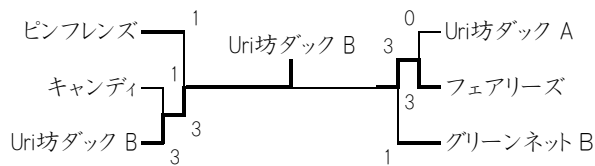

第1回連盟リーグ3複2単団体卓球大会

2016年8月27日(土) 伏見港公園体育館

女子団体

1リーグ		10・11 コート					
		1	2	3	4	勝敗	順位
1	はちみつレモン	/	3	3		2-0	1
2	ピンフレンズ	0	/	3		1-1	2
3	源氏卓研	1	0	/		0-2	3
4					/		

4リーグ		16・17 コート					
		1	2	3	4	勝敗	順位
1	左京友の会	/	3	3		2-0	1
2	わからん	0	/	2		0-2	3
3	Uri坊ダック A	1	3	/		1-1	2
4					/		

2リーグ		12・13 コート					
		1	2	3	4	勝敗	順位
1	キャンディ	/	1	3		1-1	2
2	卓愛会	3	/	3		2-0	1
3	長岡しらゆき	0	0	/		0-2	3
4					/		

5リーグ		18・19 コート					
		1	2	3	4	勝敗	順位
1	curatio	/	3	3		2-0	1
2	フェアリーズ	0	/	3		1-2	2
3	卓北クラブ	0	2	/		0-2	3
4					/		

3リーグ		14・15 コート					
		1	2	3	4	勝敗	順位
1	朱 桜	/	3	3		2-0	1
2	グリーンネット A	2	/	0		0-2	3
3	Uri坊ダック B	1	3	/		1-1	2
4					/		

6リーグ		20・21 コート					
		1	2	3	4	勝敗	順位
1	カプチーノ	/	3	3		2-0	1
2	グリーンネット B	0	/	3		1-1	2
3	田阪シニア	0	2	/		0-2	3
4					/		

2位トーナメント